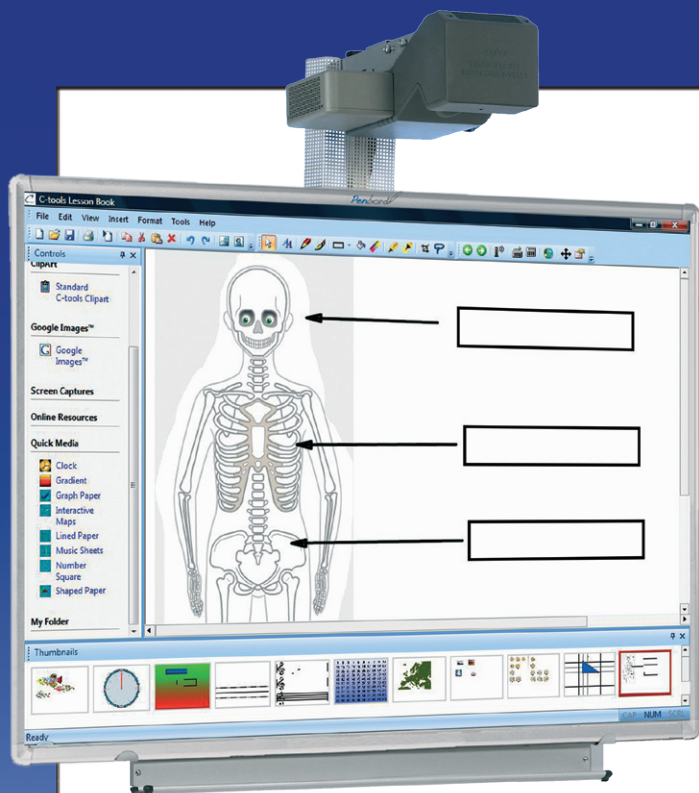

# interactive whiteboard

## Penbord

Het Penbord is door zijn speciale grijze oppervlak uniek. U krijgt geen last van vermoeide ogen zo kunt u er gerust de hele dag mee werken.

Daarnaast is het mogelijk om het speciale oppervlak te beschrijven met normale whitebord stiften, met één beweging veegt u het bord weer schoon.

- Grijs oppervlak
- Te beschrijven met whitebord stiften
- Kras en slagvast
- Digitaal
- Vier punt kalibratie

\* montage set en beugel zijn optioneel

Specificaties Penbord	
Actief formaat (HxB)	160,8 x 115,8 cm
Buiten maten	168 x 123 cm
Diagonaal formaat	77"
Gewicht	16,3 kg
<b>Technologie</b>	<b>Digitaal elektromagnetisch</b>
Oppervlak	Formica oppervlak
Speciaal Grijs oppervlak voor beter kijkgemak	Ja
Electronic pen	Ja
Aansluitingen	Serieel RS-232 of USB
Resolutie	1000 lijnen per inch
<b>Capabilities</b>	
Software	C-tools
Software updates gratis	Ja
Ingebouwde Hardware Diagnostic	Ja
Wireless Optie	Ja
Whitebord aantekeningen & geprojecteerde afbeeldingen samen	Ja
Geschikt voor Whitebord stiften	Ja
Muis besturing links en rechts op het bord	Ja
Links en rechts muis besturing in de pen	Ja
Kalibratie	4 punten
Direct printen	Ja
Toetsenbord op het scherm	Ja
Bewerken van afbeeldingen op het scherm	Ja
Plug-and-Play Techniek	Ja
<b>Computer Specificaties</b>	
Systeem	Windows 98, ME, NT 4.0, 2000, XP, Vista, Linux* en OSX*
Garantie	10 jaar